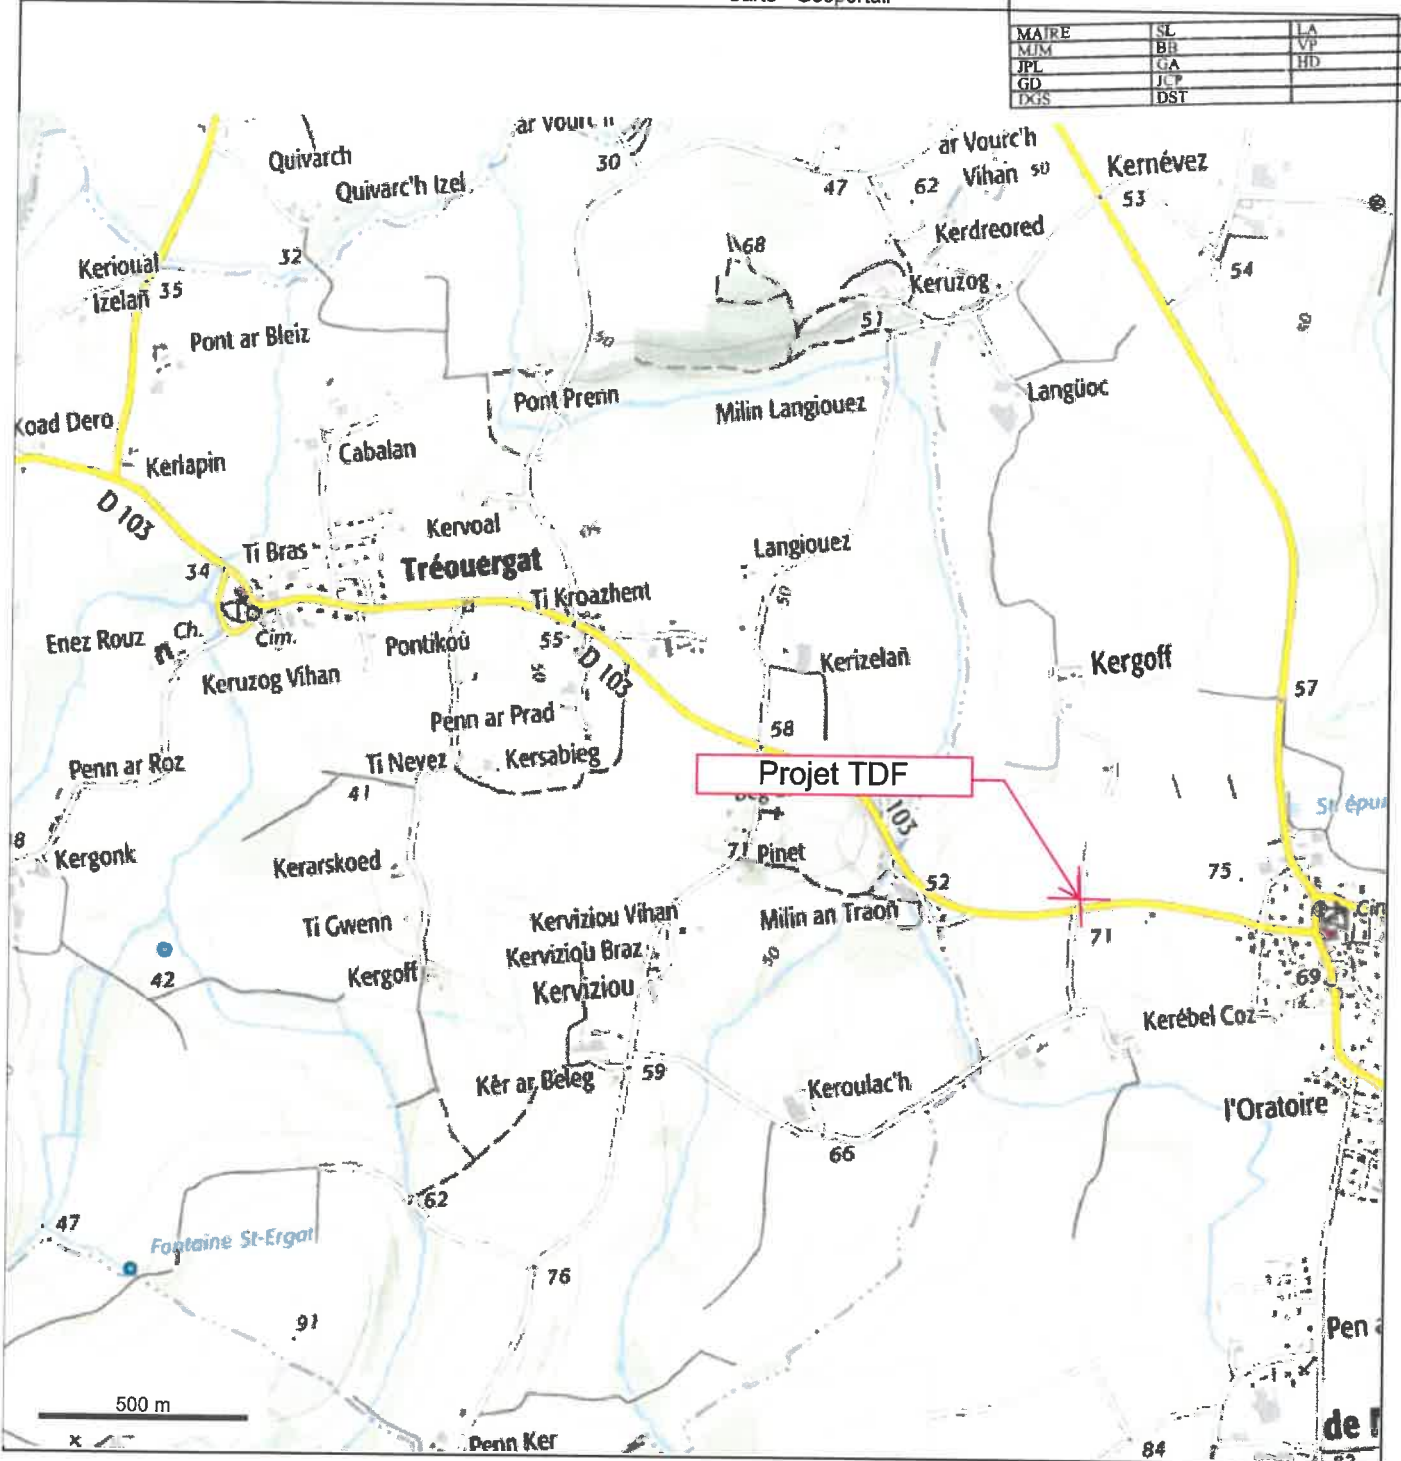

Dossier de Déclaration Préalable

MAIRIE MILIZAC-GUIPRONVEL		
ELU :	SB	AGENT : MC
31 OCT. 2020		
MAIRE	SL	LA
MJM	BB	VP
JPL	GA	HD
GD	JCP	
DGS	DST	

Dossier de Déclaration Préalable

Lieu-dit : KERGOFF
29290 MILIZAC GUIPRONVEL

7 IG TDF : 2907601
Lieu dit « KERGOFF »
29290 MILIZAC GUIPRONVEL

10/09/2020

MAIRIE MILIZAC-GUIPRONVEL		
ELU :	AGENT :	
3 1 OCT. 2020		
MAIRE	SL	LA
MJM	BR	VP
JPL	GA	HD
GD	JCP	
DGS	DST	

03/09/2020

Carte - Géoportail

© IGN 2019 - www.geoportail.gouv.fr/mentions-legales

Longitude : 4°34'51.8"O
Latitude : 48°29'29.8"N

Dossier de Déclaration Préalable

MAIRIE MILIZAC-GUIPRONVEL		
ELU :	AGENT :	
3 1 OCT. 2020		
MAIRE	SL	LA
MJM	BB	VP
JPL	GA	HD
GD	JCP	
EXS	DSI	